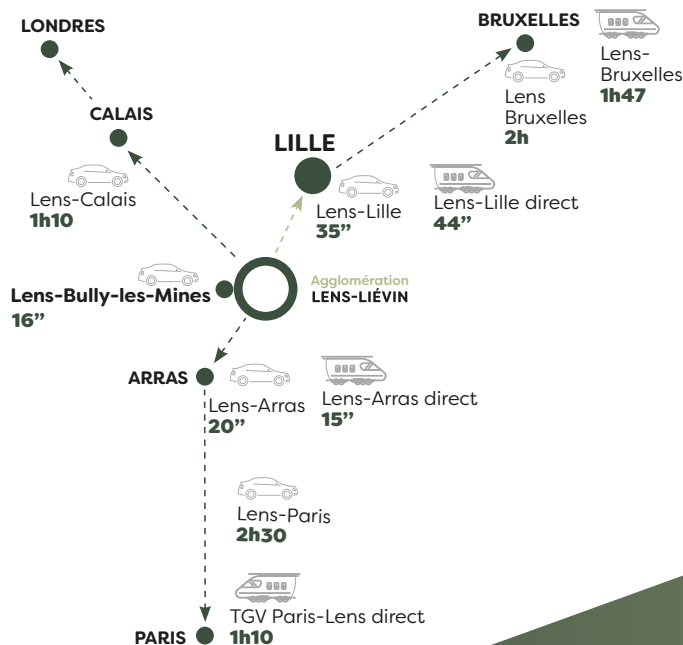

LOCALISATION

La Boutique 51, l'emplacement idéal pour concrétiser votre projet. Connectée via l'A21 aux axes routier de mobilités entre la France et l'Europe du Nord, l'agglomération de Lens-Liévin bénéficie également d'une accessibilité ferroviaire remarquable. Sa situation géographique est idéale au croisement des agglomérations de Lille, Arras et Béthune.

Située sur la commune de Bully-les-Mines, la Boutique 51 vous accueille au 51 rue Salengro.

Au cœur de l'artère commerciale de la commune, à deux pas d'un parking d'une capacité de 80 Places, ce showroom de 75 m², rénové vous offre la possibilité de concrétiser votre projet.